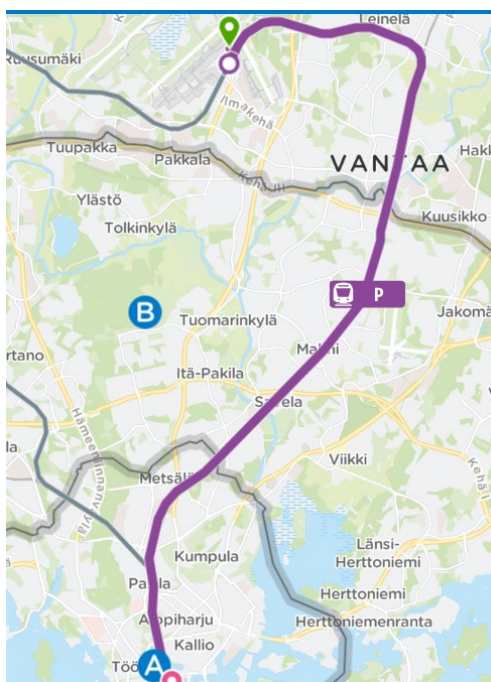

Barnomsorgskonferens Helsingfors/Helsinki den 6 – 7 mars 2024

Här finns mer information om hotell Mestari <https://hotelmestari.fi/en/>

Tågförbindelse Vanda flygplats till Helsingfors Centralstation cirka 45 minuter. Biljett 4,10 euro (enkel) köps i biljettautomat

Lentokenttä =
Flygplats

Gångväg cirka
500 meter från
flygplats till tåget

Gångväg Helsingfors Centralstation till hotellet cirka 15 minuter, se nästa sida