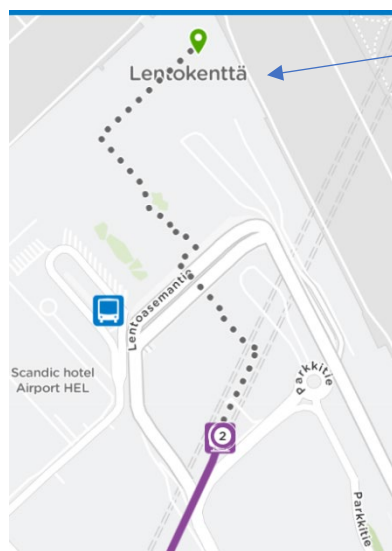

Barnomsorgskonferens Helsingfors/Helsinki den 6 – 7 mars 2024

Här finns mer information om hotell Mestari <https://hotelmestari.fi/en/>

Tågförbindelse Vanda flygplats till Helsingfors Centralstation cirka 45 minuter. Biljett 4,10 euro (enkel) köps i biljettautomat

Lentokenttä =
Flygplats

Gångväg cirka
500 meter från
flygplats till tåget

Gångväg Helsingfors Centralstation till hotellet cirka 15 minuter, se nästa sida